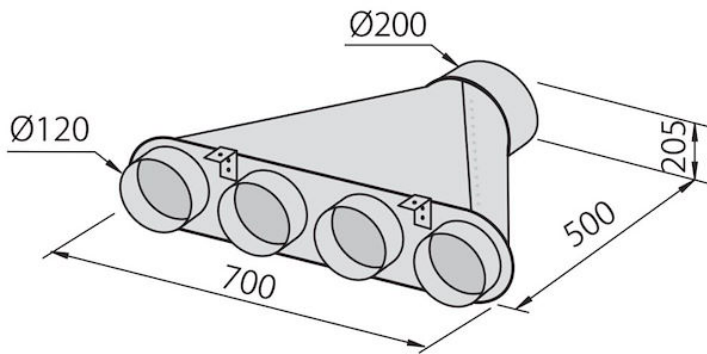

Verteiler für 4 Rohre

Zubehör und Ergänzungen

Code: 2525 000

EINZELHEITEN

Art des Zubehörs

Zubehör für Abzugshauben